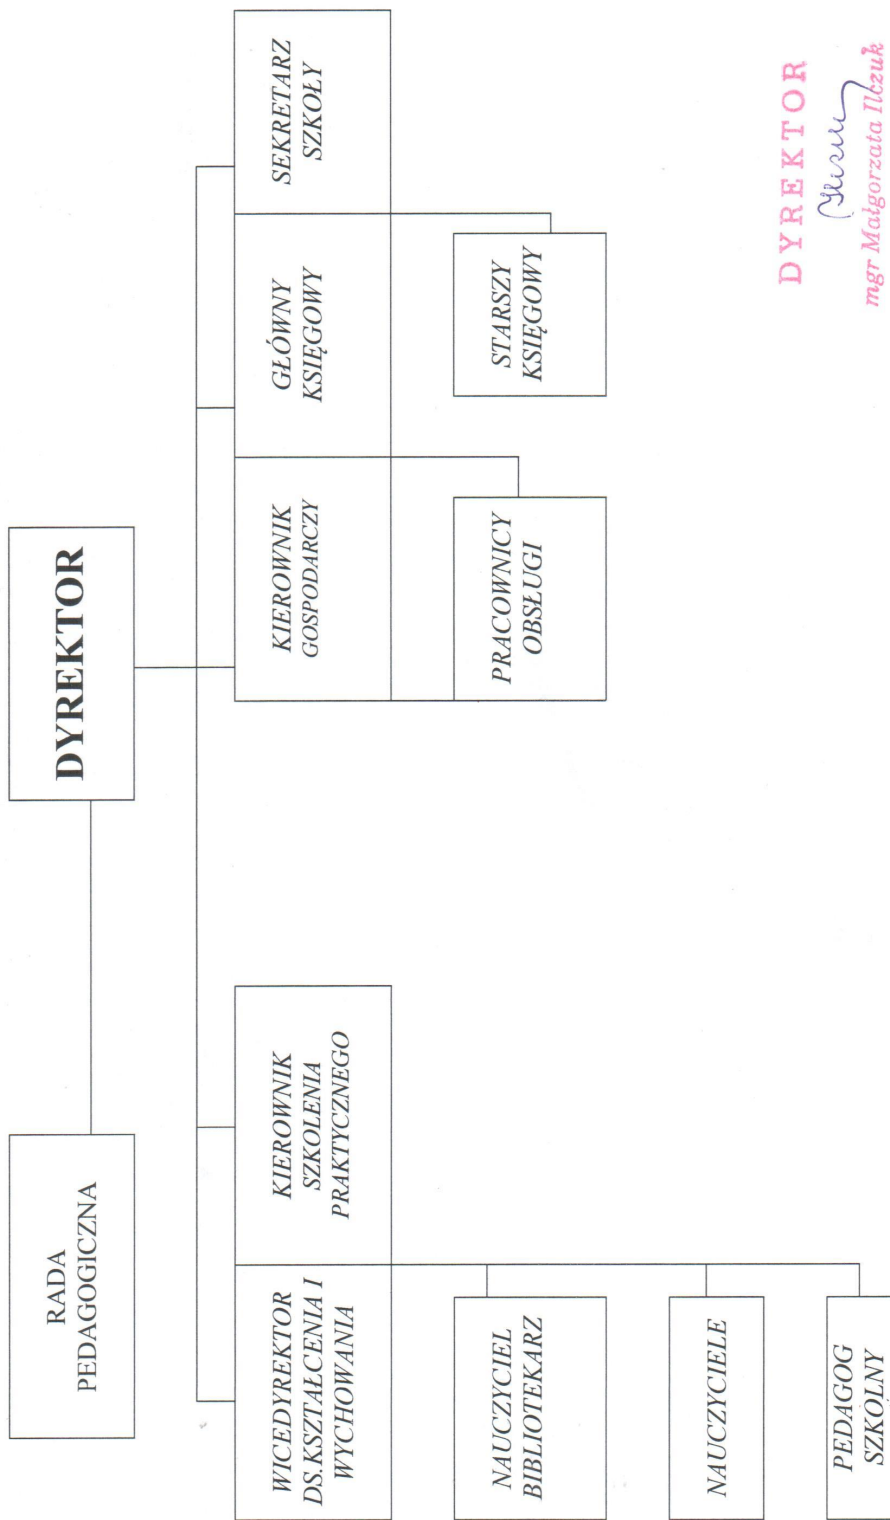

## SCHEMAT ORGANIZACYJNY ZESPOŁU SZKÓŁ PONADGIMNAZJALNYCH NR 6 W PIOTRKOWIE TRYBUNALSKIM

**DYREKTOR**

*Gruska*  
mgr Małgorzata Ilczuk